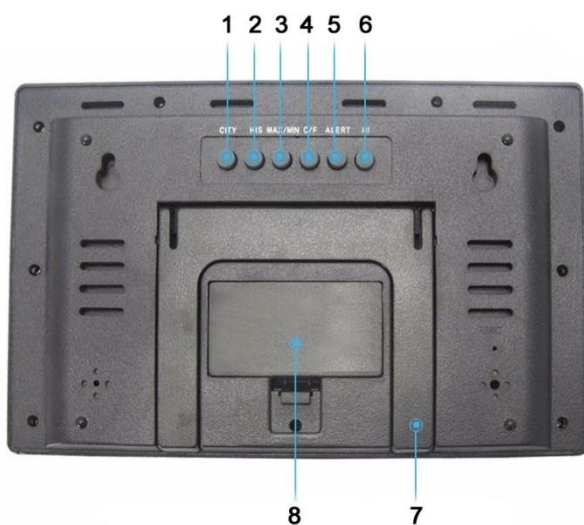

Stacja pogody Model: RS8718 Instrukcja obsługi

Uruchamianie urządzenia:

Aby uruchomić stację wystarczy umieścić w komorze bateryjnej dwa akumulatorki lub baterie AA (należy zakupić je osobno, nie wchodzi w skład zestawu).

Po podłączeniu zasilania stacja pogody uruchomi się samoczynnie.

PARAMETRY WSKAZYWANE PRZEZ STACJĘ:

1. Godzina (wyświetlanie w formie 12 lub 24 h)
2. Alarm (z funkcją drzemki)
3. Graficzna prognoza pogody
4. Barometr z funkcją trendu i zapamiętywaniem ostatnich pomiarów
5. Wskaźnik komfortu
6. Temperatura i wilgotność wewnętrzną
7. Trend temperatury / wilgotności wewnątrz
8. Temperatura i wilgotność zewnętrzną
9. Trend temperatury / wilgotności na zewnątrz
10. Godzina zachodu słońca / księżyca
11. Lokalizacja
12. Godzina wschodu słońca / księżyca
13. Data / Dzień tygodnia / Faza księżyca

Czujnik zewnętrzny, bezprzewodowy:

Wymiary: 97×61×25mm

Zasilanie: 2x akumulator lub bateria AAA (NIE WCHODZĄ W SKŁAD ZESTAWU)

Częstotliwość sygnału nadajnika: 433 mHz

Zasięg nadajnika: do 30 metrów (teren otwarty)

Okres między poszczególnymi pomiarami: 15 sekund

Aby uruchomić czujnik wystarczy umieścić w komorze bateryjnej baterie lub akumulatory zasilające

Specyfikacja urządzenia:

Wymiary: 130×200×30mm

Zasilanie stacji: 2x akumulator lub bateria AA (NIE WCHODZĄ W SKŁAD ZESTAWU)